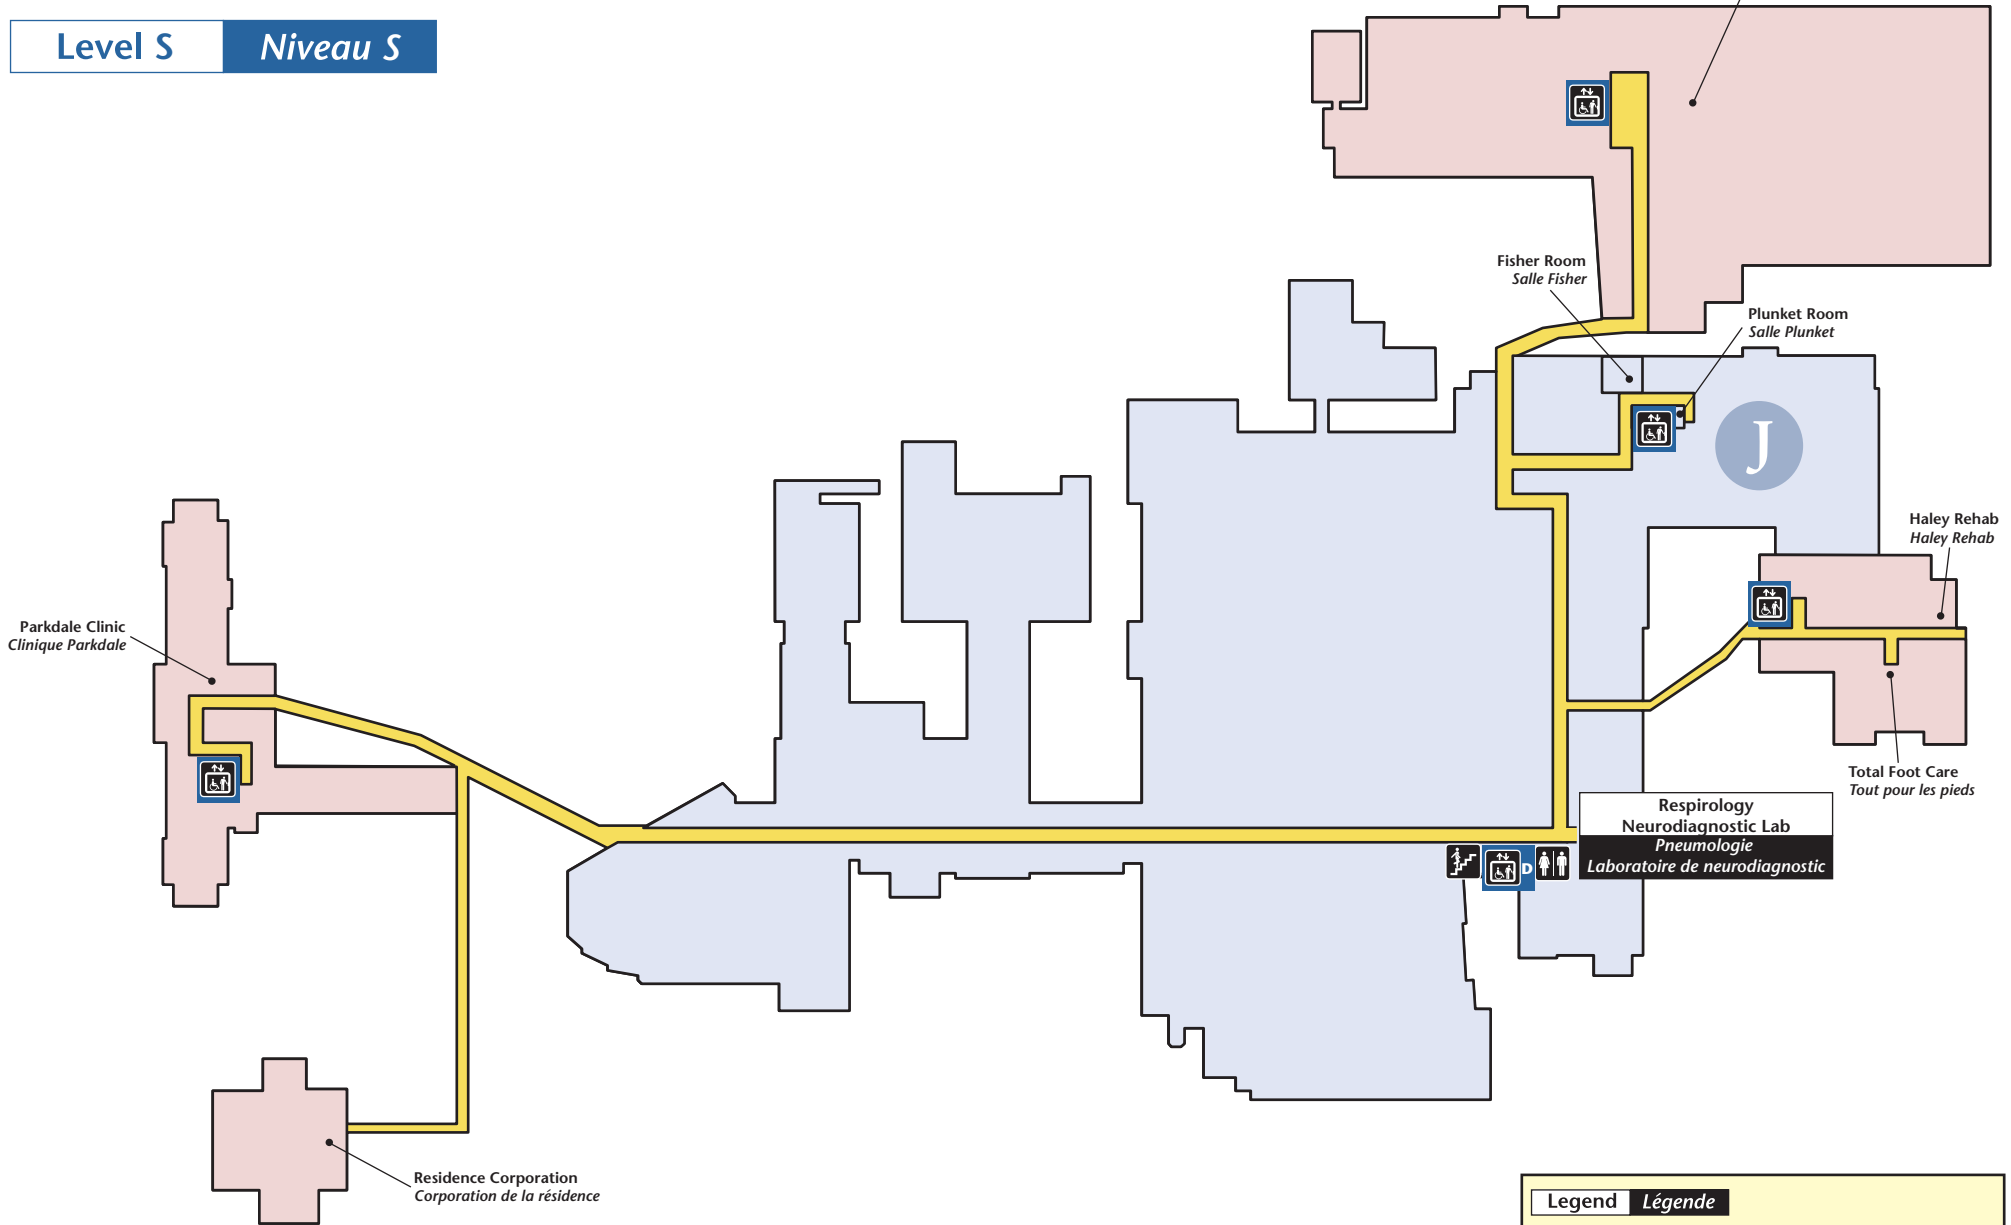

# Campus Civic

1053 av. Carling Ave., Ottawa, Ontario K1Y 4E9  
Tel./Tél.: 613-722-7000

Level S

Niveau S

Legend		Légende			
	Washrooms <i>Toilettes</i>		Elevators <i>Ascenseurs</i>		Accessible <i>Accessible</i>
	Washrooms <i>Toilettes</i>		Stairs <i>Escaliers</i>		Telephone <i>Téléphone</i>