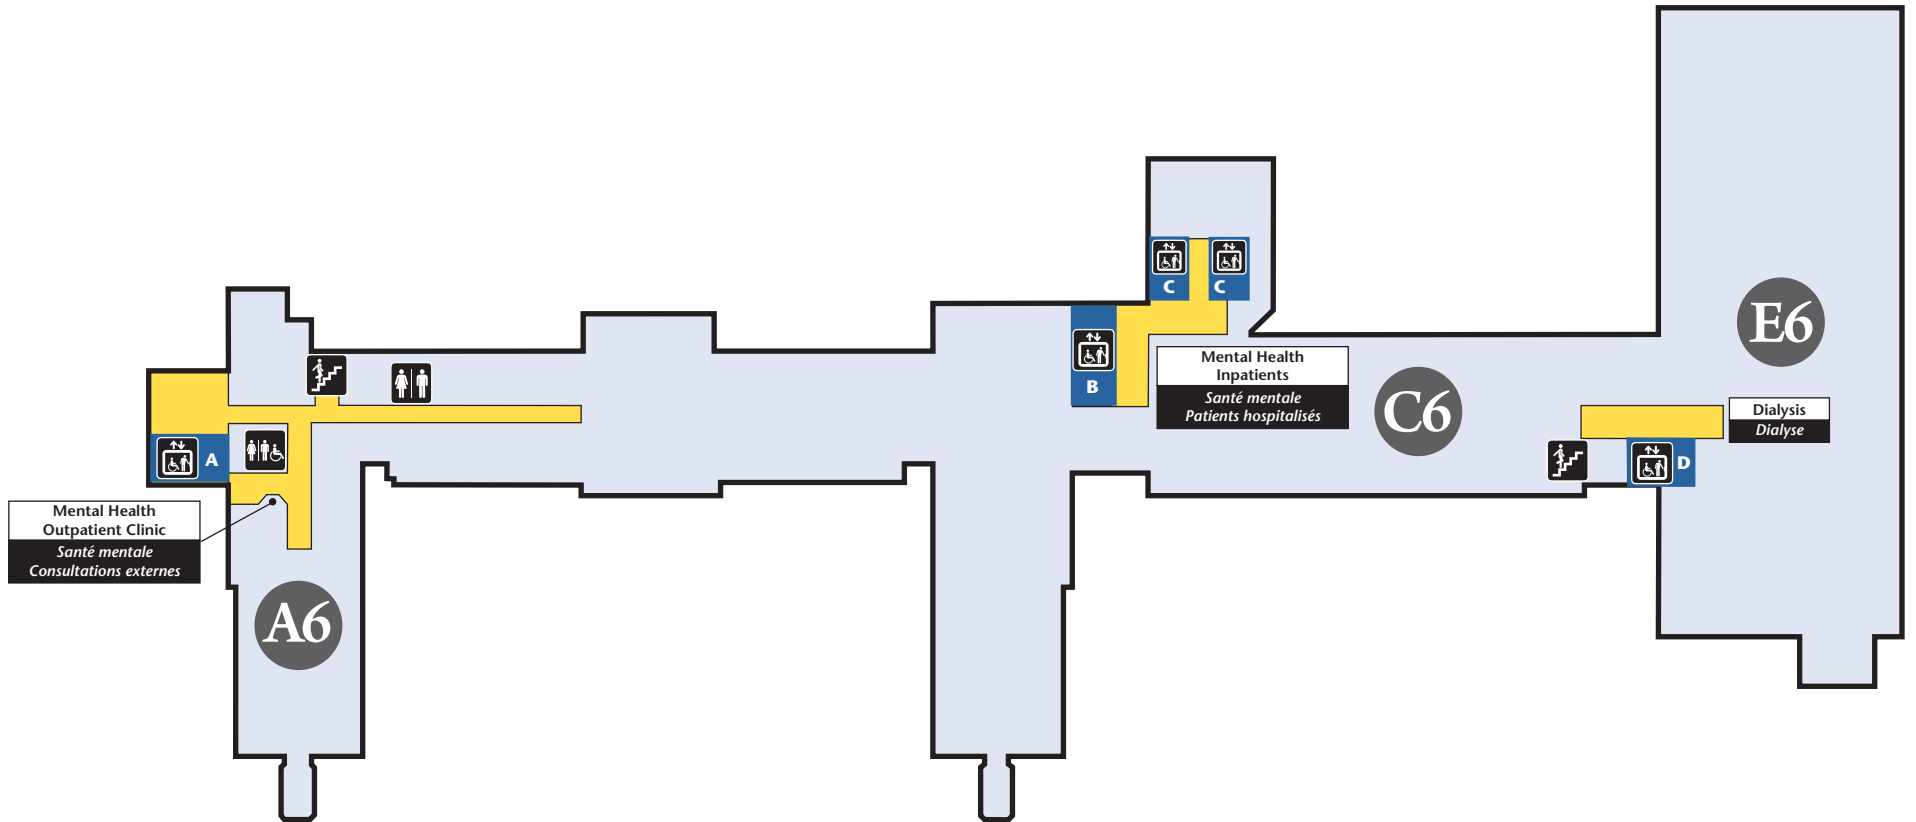

Civic Campus

Campus Civic

1053 av. Carling Ave., Ottawa, Ontario K1Y 4E9
Tel./Tél.: 613-722-7000

Level 6

Niveau 6

Legend		Légende			
	Washrooms Toilettes		Elevators Ascenseurs		Accessible Accessible
	Washrooms Toilettes		Stairs Escaliers		Telephone Téléphone