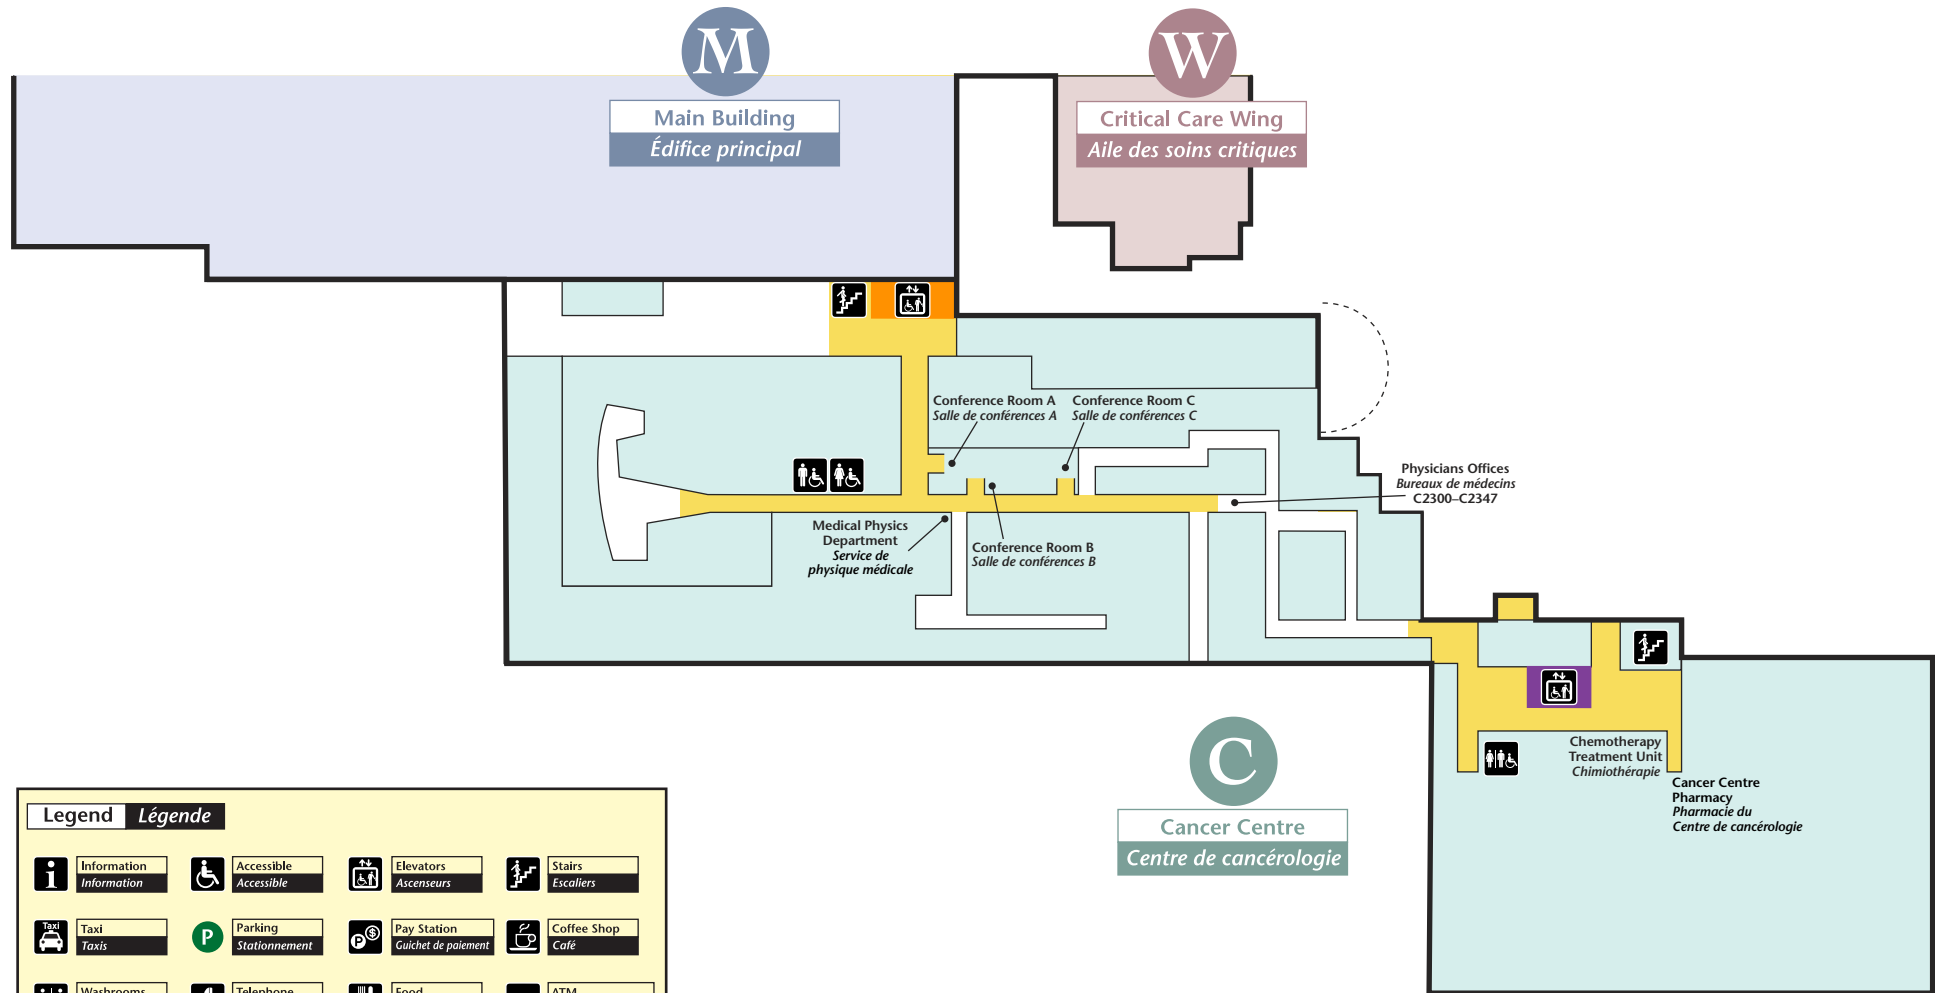

501 ch. Smyth Rd., Ottawa, Ontario K1H 8L6
 Tel./Tél.: 613-722-7000

Level 2

Niveau 2

Legend		Légende	
	Information Information		Accessible Accessible
	Elevators Ascenseurs		Stairs Escaliers
	Taxi Taxis		Parking Stationnement
	Pay Station Guichet de paiement		Coffee Shop Café
	Washrooms Toilettes		Telephone Téléphone
	Food Restauration		ATM Guichet automatique
	Washrooms Toilettes		Vending Machine Distributrice
	Bus/OC Transpo Autobus/OC Transpo		Smoking Area Zone fumeurs